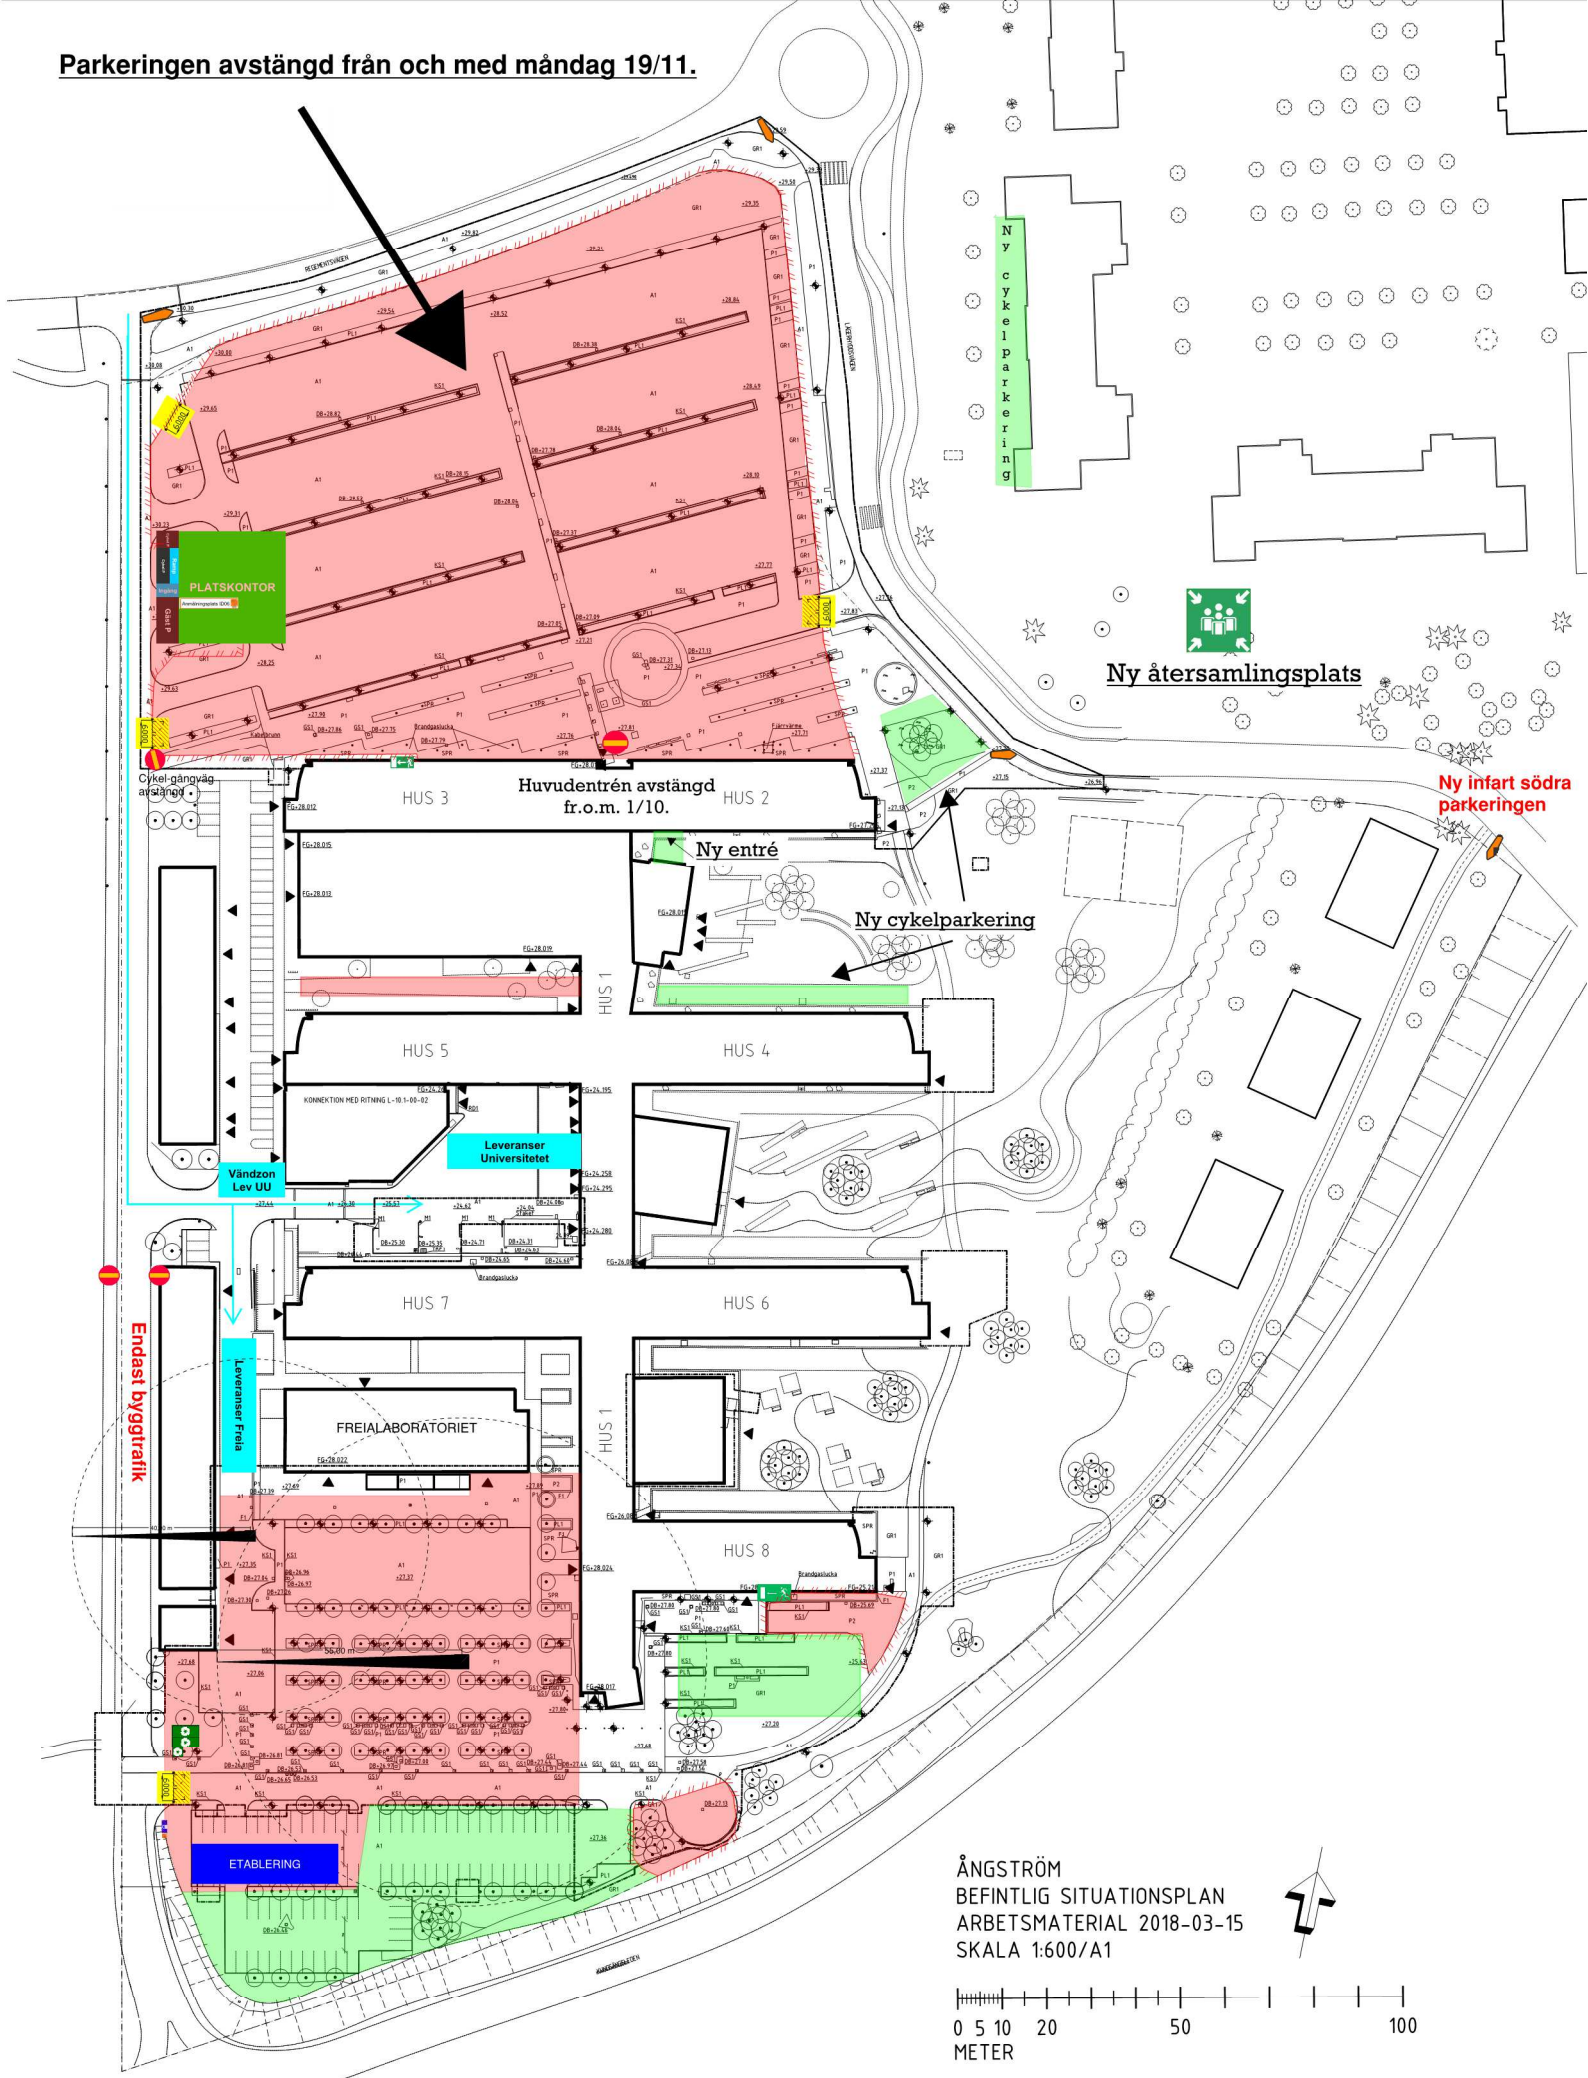

Parkeringen avstängd från och med måndag 19/11.

ÅNGSTRÖM
BEFINTLIG SITUATIONSPLAN
ARBETSMATERIAL 2018-03-15
SKALA 1:600/A1

APD-plan Å4
NCC
2018-11-21